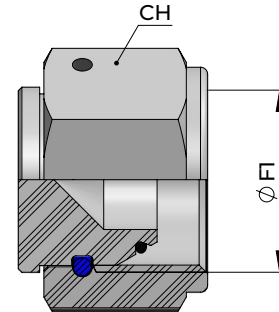

INOX AISI 316

TFG
SWIVEL FEMALE BSP PLUG
TAPPO FEMMINA GIREVOLE BSP

Part Number	Thread	CH
	F1	mm
TFG018316	1/8"-28 *	14
TFG014316	1/4"-19	19
TFG038316	3/8"-19	22
TFG012316	1/2"-14	27
TFG034316	3/4"-14	32
TFG001316	1"-11	41
TFG114316	1.1/4"-11	50
TFG112316	1.1/2"-11	55
TFG002316	2"-11	70