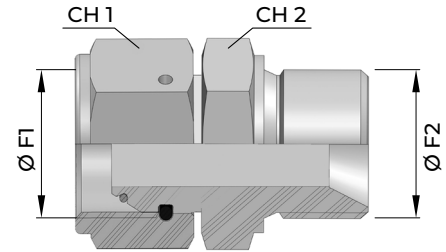

INOX AISI 316

AMFG00 • AMFGOR

BSP MALE SWIVEL FEMALE 60° FLARE WITH TRUST WIRE NUT
 ADATTATORE BSP M/F GIREVOLE SV.60° CON DADO SPINATO

Part Number	Thread	Thread	CH 1	CH 2	O-RING VITON
	F1	F2	mm	mm	
AMFG00014316	1/4"-19	1/4"-19	19	19	NO
AMFG00038316	3/8"-19	3/8"-19	22	22	NO
AMFGOR012316	1/2"-14	1/2"-14	27	27	SI
AMFGOR034316	3/4"-14	3/4"-14	32	32	SI
AMFGOR001316	1"-11	1"-11	38	41	SI
AMFGOR114316	1.1/4"-11	1.1/4"-11	50	50	SI
AMFGOR112316	1.1/2"-11	1.1/2"-11	55	55	SI
AMFGOR002316	2"-11	2"-11	70	70	SI