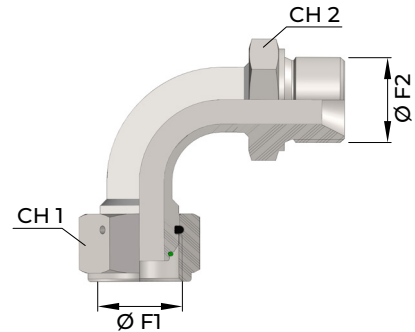

INOX AISI 316

AMFG90• AMFG9R

90° BSP MALE SWIVEL FEMALE 60° FLARED WITH TRUST WIRE NUT
 ADATTATORE 90° BSP M/F GIREVOLE SV.60° CON DADO SPINATO

Part Number	Thread	Thread	CH 1	CH 2	O-RING VITON
	F1	F2	mm	mm	
AMFG90014316	1/4"-19	1/4"-19	19	19	NO
AMFG90038316	3/8"-19	3/8"-19	22	22	NO
AMFG9R012316	1/2"-14	1/2"-14	27	27	SI
AMFG9R034316	3/4"-14	3/4"-14	32	32	SI
AMFG9R001316	1"-11	1"-11	38	41	SI
AMFG9R114316	1.1/4"-11	1.1/4"-11	50	50	SI
AMFG9R112316	1.1/2"-11	1.1/2"-11	55	55	SI
AMFG9R002316	2"-11	2"-11	70	70	SI