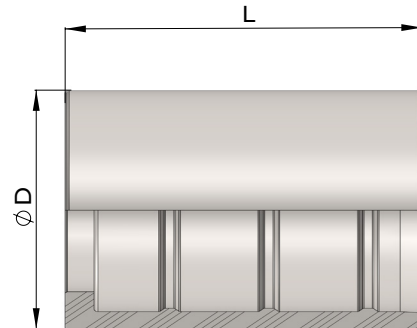

INOX AISI 316

BOPOR7

FERRULE R7
BOCCOLA A PRESSARE R7

Part Number	Hose ID	D	L	Hoses Valid For
	size	mm	mm	
BOPOR7316316	3/16"	14	30	R7-R8-R6-1TE-2TE
BOPOR7014316	1/4"	17	30	R7-R8-R6-1TE-2TE
BOPOR7516316	5/16"	19	30	R7-R6-1TE-2TE
BOPOR7038316	3/8"	21	31	R7-R8-R6-1TE-2TE
BOPOR7012316	1/2"	25	34	R7-R8-R6-1TE-2TE
BOPOR7058316	5/8"	32	37	R7-R8-R6-1TE-2TE
BOPOR7034316	3/4"	32	36	R7-R6-1TE-2TE
BOPOR7001316	1"	38	50	R7-R6-1TE-2TE