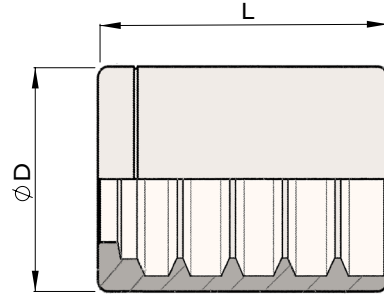

INOX AISI 316

BOPRIT

SWAGED FERRULE RIT
 BOCCOLA A PRESSARE RIT

Part Number	Hose ID	D	L	Hoses Valid For
	size	mm	mm	
BOPRIT316316	3/16"	18	27	R1AT-1SN
BOPRIT014316	1/4"	20	30	R1AT-1SN
BOPRIT516316	5/16"	22	32	R1AT-1SN
BOPRIT038316	3/8"	25	32	R1AT-1SN
BOPRIT001316	1"	43	50	R1AT-1SN
BOPRIT114316	1.1/4"	53	59	R1AT-1SN
BOPRIT112316	1.1/2"	58	73	R1AT-1SN
BOPRIT002316	2"	73	77	R1AT-1SN