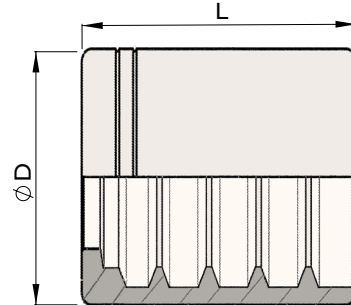

INOX AISI 316

BOPR2T

SWAGED FERRULE R2T
 BOCCOLA A PRESSARE R2T

Part Number	Hose ID	D	L	Hoses Valid For
	size	mm	mm	
BOPR2T316316	3/16"	20	27	R2AT-2SN
BOPR2T014316	1/4"	22	30,5	R2AT-2SN
BOPR2T516316	5/16"	24	30,5	R2AT-2SN
BOPR2T038316	3/8"	26	31,5	R2AT-2SN
BOPR2T012316	1/2"	29	35	R1AT-R2AT-1SN-2SN
BOPR2T058316	5/8"	34	37	R1AT-R2AT-1SN-2SN
BOPR2T034316	3/4"	36	43	R1AT-R2AT-1SN-2SN
BOPR2T001316	1"	46	50	R2AT-2SN
BOPR2T114316	1.1/4"	56	59	R2AT-2SN
BOPR2T112316	1.1/2"	65	70	R2AT-2SN
BOPR2T002316	2"	76	78	R2AT-2SN