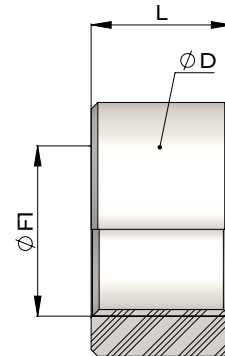

# BORGAS

**BSP WELDING STUD**  
**BORCHIA A SALDARE BSP**

Part Number	Thread	L	D
	F1	mm	mm
BORGAS018316	1/8"-28	10	16
BORGAS014316	1/4"-19	15	20
BORGAS038316	3/8"-19	17	26
BORGAS012316	1/2"-14	20	32
BORGAS034316	3/4"-14	21	38
BORGAS001316	1"-11	25	45
BORGAS114316	1.1/4"-11	26	55
BORGAS112316	1.1/2"-11	30	65
BORGAS002316	2"-11	32	75