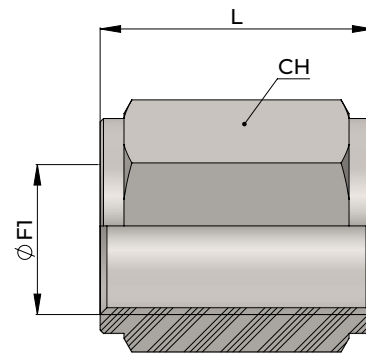

INOX AISI 316

DGG

**F/F BSP CONNECTOR
 PROLUNGA F/F BSP**

Part Number	Thread	L	CH
	F1	mm	mm
DGG018025316	1/8"-28	25	14
DGG014025316	1/4"-19	25	19
DGG038030316	3/8"-19	30	22
DGG012030316	1/2"-14	30	27
DGG034040316	3/4"-14	40	32
DGG001045316	1"-11	45	41
DGG114050316	1.1/4"-11	50	50
DGG112050316	1.1/2"-11	50	55
DGG002060316	2"-11	60	70