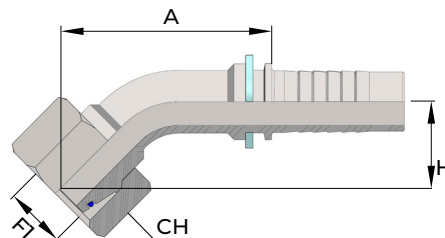

## FE4

**METRIC 45° FEMALE 24° FLARE LIGHT TYPE**  
**FEMMINA METRICA 45° S.V.24° DKOL LEGGERO**

Part Number	Thread	DIN 24°	Hose ID		CH	H	cut-off=A
	FI		size	mm			
FE406L316316	12x1.5	6L	3/16"	4,8	14	18	42
FE406L014316	12x1.5	6L	1/4"	6,4	14	18	42
FE408L316316	14x1.5	8L	3/16"	4,8	17	19	42
FE408L014316	14x1.5	8L	1/4"	6,4	17	19	42
FE408L516316	14x1.5	8L	5/16"	8,0	17	19	45
FE408L038316	14x1.5	8L	3/8"	9,5	17	19	48
FE410L014316	16x1.5	10L	1/4"	6,4	19	20	45
FE410L516316	16x1.5	10L	5/16"	8,0	19	20	45
FE410L038316	16x1.5	10L	3/8"	9,5	19	20	48
FE412L014316	18x1.5	12L	1/4"	6,4	22	22	45
FE412L516316	18x1.5	12L	5/16"	8,0	22	22	45
FE412L038316	18x1.5	12L	3/8"	9,5	22	22	48
FE412L012316	18x1.5	12L	1/2"	12,7	22	22	54
FE415L516316	22x1.5	15L	5/16"	8,0	27	23	45
FE415L038316	22x1.5	15L	3/8"	9,5	27	23	48
FE415L012316	22x1.5	15L	1/2"	12,7	27	23	54
FE418L012316	26x1.5	18L	1/2"	12,7	32	23	54
FE418L058316	26x1.5	18L	5/8"	16,0	32	25	55
FE418L034316	26x1.5	18L	3/4"	19,0	32	26	71
FE422L012316	30x2	22L	1/2"	12,7	36	23	55
FE422L058316	30x2	22L	5/8"	16,0	36	25	55
FE422L034316	30x2	22L	3/4"	19,0	36	26	71
FE428L058316	36x2	28L	5/8"	16,0	41	26	55
FE428L034316	36x2	28L	3/4"	19,0	41	28	71
FE428L001316	36x2	28L	1"	25,4	41	30	88
FE435L114316	45x2	35L	1.1/4"	31,8	50	40	110
FE442L112316	52x2	42L	1.1/2"	38,1	60	50	144