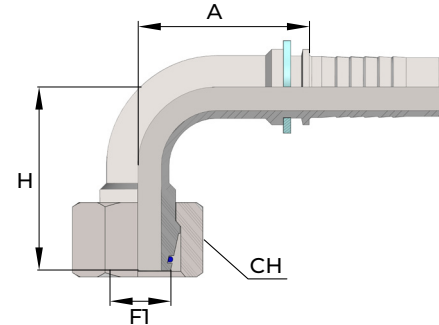

INOX AISI 316

**FE9**
**METRIC 90° FEMALE 24° FLARE LIGHT TYPE**  
**FEMMINA METRICA 90° S.V.24° DKOL LEGGERO**

Part Number	Thread	DIN 24°	Hose ID		CH	H	cut-off=A
	FI		size	mm			
FE906L316316	12x1.5	6L	3/16"	4,8	14	28	29
FE906L014316	12x1.5	6L	1/4"	6,4	14	32	27
FE908L316316	14x1.5	8L	3/16"	4,8	17	32	29
FE908L014316	14x1.5	8L	1/4"	6,4	17	32	27
FE908L516316	14x1.5	8L	5/16"	8,0	17	40	27
FE908L038316	14x1.5	8L	3/8"	9,5	17	40	30
FE910L014316	16x1.5	10L	1/4"	6,4	19	32	27
FE910L516316	16x1.5	10L	5/16"	8,0	19	35	30
FE910L038316	16x1.5	10L	3/8"	9,5	19	40	30
FE912L014316	18x1.5	12L	1/4"	6,4	22	40	27
FE912L516316	18x1.5	12L	5/16"	8,0	22	40	27
FE912L038316	18x1.5	12L	3/8"	9,5	22	40	30
FE912L012316	18x1.5	12L	1/2"	12,7	22	45	39
FE915L516316	22x1.5	15L	5/16"	8,0	27	40	27
FE915L038316	22x1.5	15L	3/8"	9,5	27	40	30
FE915L012316	22x1.5	15L	1/2"	12,7	27	45	39
FE918L012316	26x1.5	18L	1/2"	12,7	32	45	39
FE918L058316	26x1.5	18L	5/8"	16,0	32	55	38
FE918L034316	26x1.5	18L	3/4"	19,0	32	58	51
FE922L012316	30x2	22L	1/2"	12,7	36	45	39
FE922L058316	30x2	22L	5/8"	16,0	36	48	38
FE922L034316	30x2	22L	3/4"	19,0	36	54	51
FE928L058316	36x2	28L	5/8"	16,0	41	57	38
FE928L034316	36x2	28L	3/4"	19,0	41	57	51
FE928L001316	36x2	28L	1"	25,4	41	60	62
FE935L114316	45x2	35L	1.1/4"	31,8	50	75	75
FE942L112316	52x2	42L	1.1/2"	38,1	60	100	97