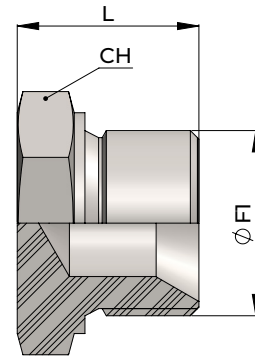

INOX AISI 316

TMG

MALE BSP CONE PLUG
TAPPO MASCHIO BSP SVASATO T.E.

Part Number	Thread	L	CH
	F1	mm	mm
TMG018316	1/8"-28	16	14
TMG014316	1/4"-19	19	19
TMG038316	3/8"-19	20	22
TMG012316	1/2"-14	24	27
TMG034316	3/4"-14	26	32
TMG001316	1"-11	31	41
TMG114316	1.1/4"-11	35	50
TMG112316	1.1/2"-11	36,5	55
TMG002316	2"-11	41	70