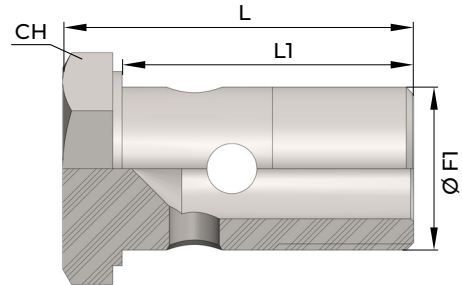

INOX AISI 316

VFM

METRIC BOLT
BULLONE FORATO METRICO

Part Number	Thread	L	L1	CH
	F1	mm	mm	mm
VFM010316	M10x1	24	19,5	14
VFM012316	M12x1.5	28	22	17
VFM014316	M14x1.5	34	28,5	19
VFM016316	M16x1.5	38	30	22
VFM018316	M18x1.5	44,5	36,5	24
VFM020316	M20x1.5	46	38	27
VFM022316	M22x1.5	46	38	27
VFM026316	M26x1.5	56	45,5	32
VFM030316	M30x1.5	66	55	36