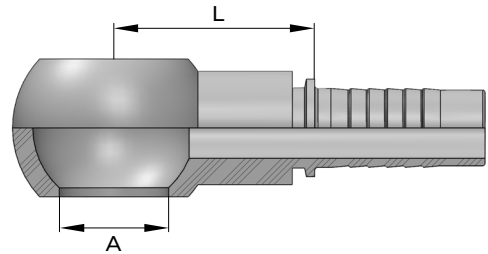

INOX AISI 316

OCM

**METRIC BANJO
 RACCORDO AD OCCHIO METRICO**

| Part Number | A | Hose ID | L |
|--------------|---------|---------|----|
| | size | size | mm |
| OCM010014316 | M10x1 | 1/4" | 25 |
| OCM012014316 | M12x1.5 | 1/4" | 27 |
| OCM012516316 | M12x1.5 | 5/16" | 22 |
| OCM014014316 | M14x1.5 | 1/4" | 27 |
| OCM014516316 | M14x1.5 | 5/16" | 24 |
| OCM014038316 | M14x1.5 | 3/8" | 25 |
| OCM016014316 | M16x1.5 | 1/4" | 22 |
| OCM016516316 | M16x1.5 | 5/16" | 26 |
| OCM016038316 | M16x1.5 | 3/8" | 26 |
| OCM016012316 | M16x1.5 | 1/2" | 28 |
| OCM018038316 | M18x1.5 | 3/8" | 29 |
| OCM018012316 | M18x1.5 | 1/2" | 29 |
| OCM022012316 | M22x1.5 | 1/2" | 31 |
| OCM022058316 | M22x1.5 | 5/8" | 31 |
| OCM026034316 | M26x1.5 | 3/4" | 38 |