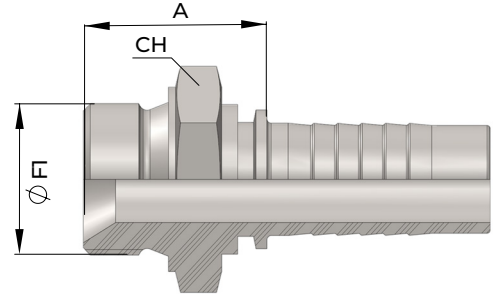

INOX AISI 316

MGO

BSP PARALLEL MALE 60° FLARE
MASCHIO BSP CILINDRICO S.V.60°

Part Number	Thread	Hose ID		CH	cut-off=A
	Fl	size	mm	mm	mm
MGO018018316	1/8"-28	3/16"	4,8	14	25
MGO018014316	1/8"-28	1/4"	6,4	14	25
MGO014316316	1/4"-19	3/16"	4,8	19	27
MGO014014316	1/4"-19	1/4"	6,4	19	27
MGO014516316	1/4"-19	5/16"	8,0	19	27
MGO014038316	1/4"-19	3/8"	9,5	19	27
MGO038014316	3/8"-19	1/4"	6,4	22	27
MGO038516316	3/8"-19	5/16"	8,0	22	27
MGO038038316	3/8"-19	3/8"	9,5	22	27
MGO038012316	3/8"-19	1/2"	12,7	22	29
MGO012038316	1/2"-14	3/8"	9,5	27	32
MGO012012316	1/2"-14	1/2"	12,7	27	33
MGO012058316	1/2"-14	5/8"	16,0	27	33
MGO058012316	5/8"-14	1/2"	12,7	30	35
MGO058058316	5/8"-14	5/8"	16,0	30	35
MGO034012316	3/4"-14	1/2"	12,7	32	35
MGO034058316	3/4"-14	5/8"	16,0	32	35
MGO034034316	3/4"-14	3/4"	19,0	32	36
MGO001034316	1"-11	3/4"	19,0	38	41
MGO001001316	1"-11	1"	25,4	38	41
MGO114001316	1.1/4"-11	1"	25,4	50	44
MGO114114316	1.1/4"-11	1.1/4"	31,8	50	45
MGO112114316	1.1/2"-11	1.1/4"	31,8	55	46
MGO112112316	1.1/2"-11	1.1/2"	38,1	55	46
MGO002002316	2"-11	1.1/2"	38,1	55	54
MGO212002316	2"-11	2"	50,8	70	54
MGO212212316	2.1/2"-11	2.1/2"	64,6	85	54
MGO003212316	3"	2.1/2"	64,6	100	60
MGO003003316	3"	3"	76,7	100	60